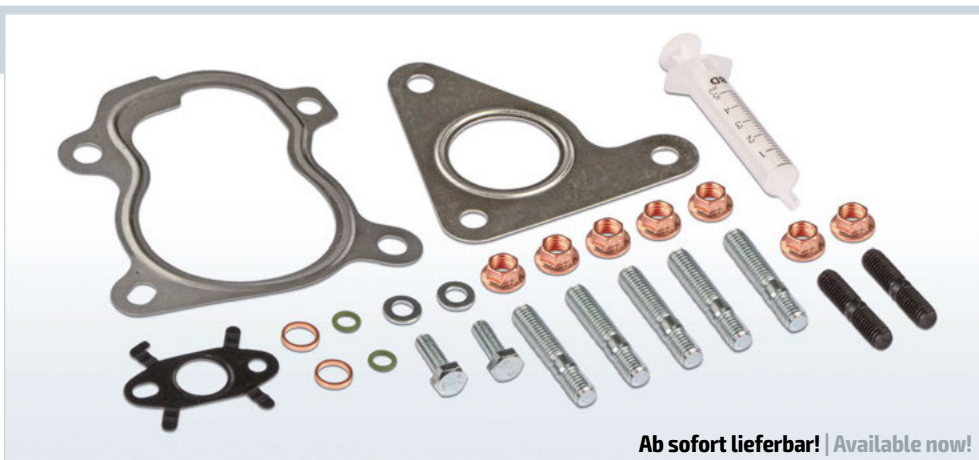

Ab sofort lieferbar! | Available now!

751768-5004S / 77 00 105 102
77 00 108 030 / 77 00 108 052
77 01 472 228 / 77 01 473 283
77 01 474 358 / 77 01 476 298
77 01 478 022 / 77 01 478 026

77 11 134 299 / 77 11 134 774
77 11 497 142 / 82 00 046 681
82 00 084 399 / 82 00 091 350
82 00 348 242 / 82 00 348 244
82 00 458 160 / 82 00 458 162

82 00 544 907 / 82 00 544 911
82 00 683 853 / 82 00 683 854
82 00 715 891 / 8602271
93184486 / GT1549S
MW30620721 / MW31216381

Ausführlicher Verwendungsbereich unter | Detailed application on www.hjs.com/lieferprogramm oder | or TecDoc