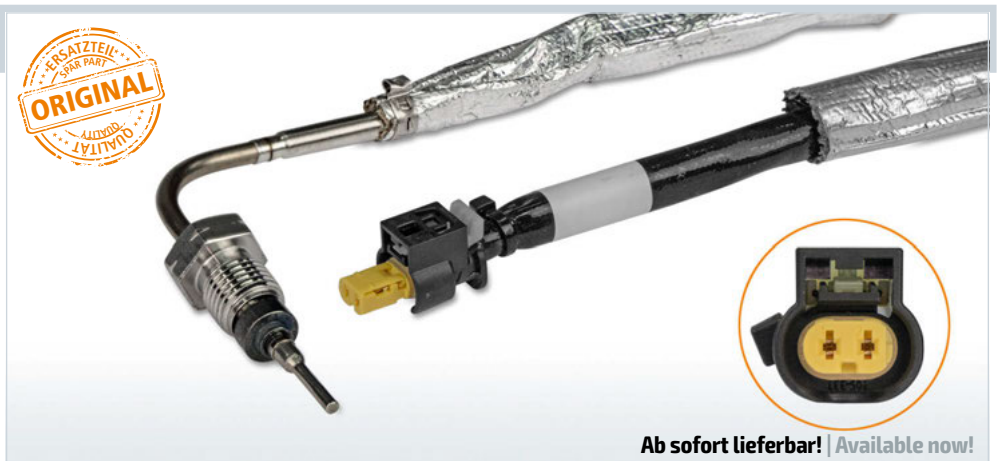

Ab sofort lieferbar! | Available now!

Ausführlicher Verwendungsbereich unter | Detailed application on www.hjs.com/lieferprogramm oder | or TecDoc