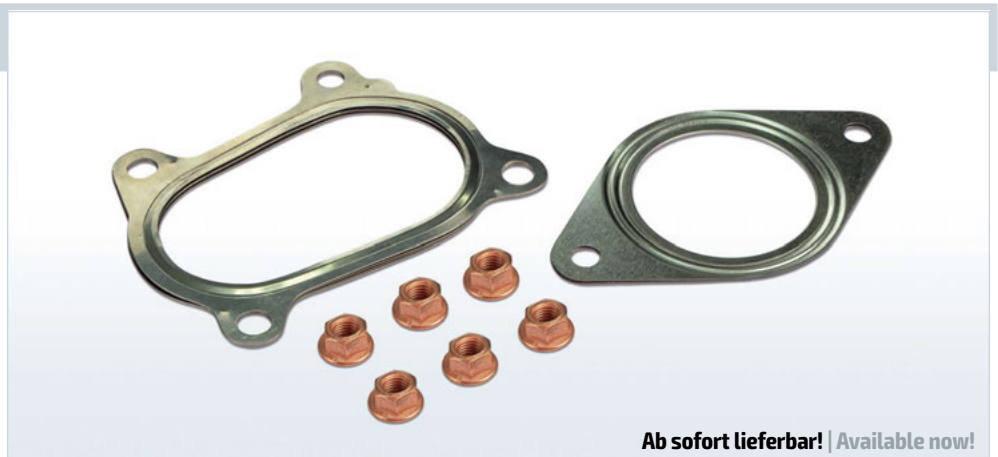

Ab sofort lieferbar! | Available now!

Ausführlicher Verwendungsbereich unter | Detailed application on www.hjs.com/lieferprogramm oder | or TecDoc