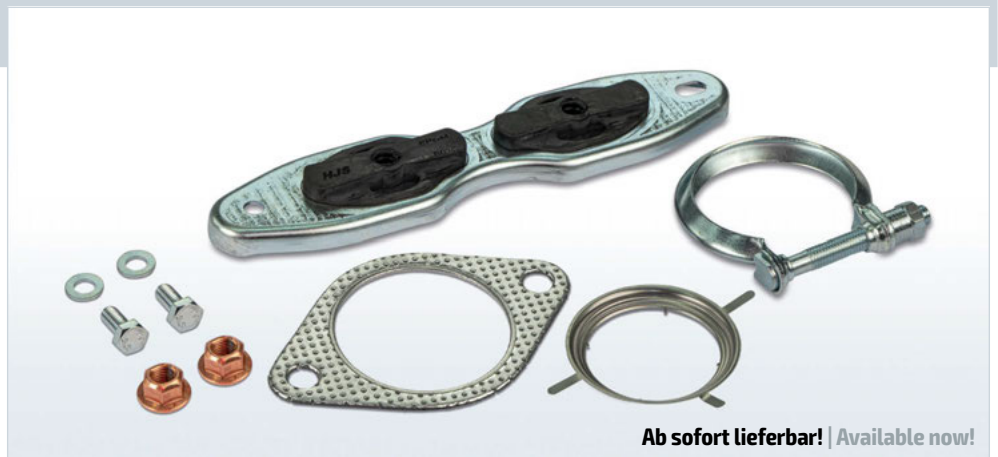

Montagesätze | Mounting kits

Ford Focus III (11.2014 --) · C-MAX II/Grand C-MAX (03.2015--) 2.0 TDCI/ST - 110-136 kW · Kuga II (06.2019 --) 2.0 TDCI/4x4 - 88-132 kW

HJS-Nr. 82 15 6699

Montagesatz für Katalysator
Mounting kit for catalytic converter

Für OE-Nr. | For OE-No.:
(1.882.613) / (FV41-5E211-BC)
(2.356.350) / (HV41-5H270-BB)
(2.474.720) / (HV41-5H270-AD)
(2.224.760) / (F1F1-5H270-CB)
(2.428.892) / (F1F1-5H270-CC)
(2.428.897) / (FV41-5E211-AD)
(2.662.310) / (FV41-5E211-CB)
(2.081.475) / (HV41-5H270-BA)
(2.190.730) / -
(1.895.833) / (FV41-5E211-AC)
(2.053.060) / (FV41-5E211-CA)

Ab sofort lieferbar! | Available now!

Abarth 500C/595C/695C 1.4 · Punto 1.4 · Grande Punto 1.4 · 500/595/695 1.4 | Alfa Romeo Giulietta 1.4 Tjet/TB/BiFuel · Mito 1.4 Tjet/Bifuel | Fiat 500L 1.4/LPG · 500X 1.4 LPG · Bravo II 1.4T-Jet · Doblo Bus/Cargo 1.4/Natural Power · Grande Punto 1.4 T-Jet · Linea 1.4 T-Jet · Tipo Kombi/Schrägheck/Stufenheck 1.4/LPG | Jeep Renegade 1.4 MultiAir 4x2 LPG | Lancia Delta III 1.4/Bifuel | Opel Combo Kasten/Großraumlimousine/Tour 1.4/CNG

HJS-Nr. 82 32 6995

Montagesatz für Katalysator
Mounting kit for catalytic converter

Für OE-Nr. | For OE-No.:
95523947 / 8.50.466
95510639 / 51.880.406
50.527.957 / 51.880.407
51.860.373 / 50.292.281
51.938.292 / 51.897.783
50.529.281
51820489 / 51.802.083
50.511.166 / 51.879.335
51.867.679