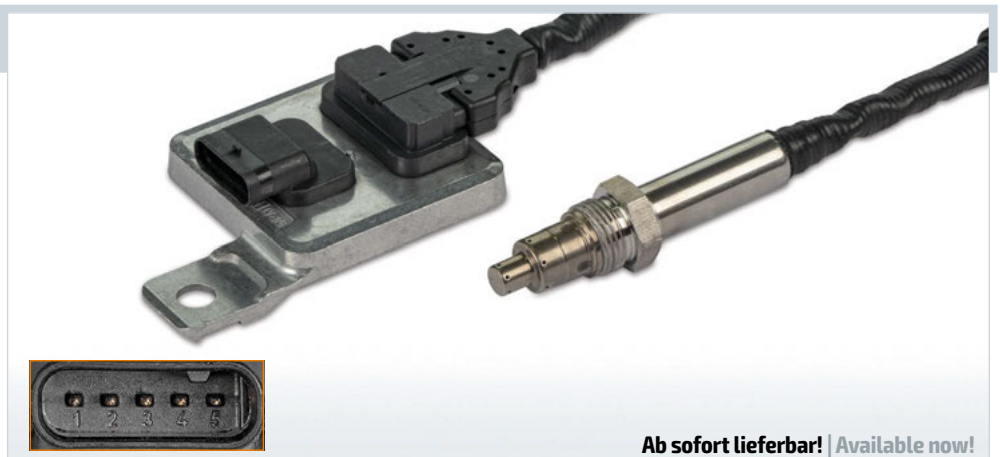

Montagesätze | Mounting kits

Ford Mondeo V (CE/CF/CD) · S-MAX/Galaxy (CJ/WA6/CK) · Edge 2.0 TDCI Bi-Turbo/4x4
- 154 kW

HJS-Nr. 82 15 6674

Montagesatz für Katalysator
Mounting kit for catalytic converter

Für OE-Nr. | For OE-No.: