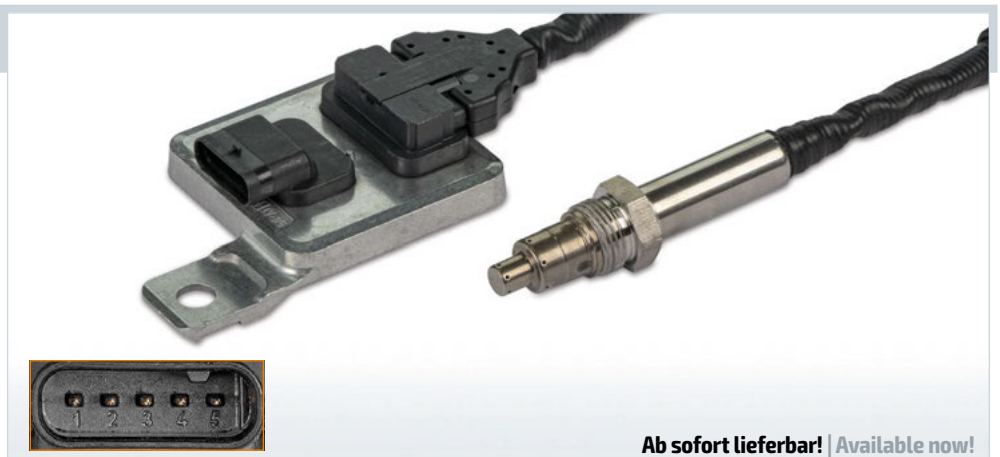

Ausführlicher Verwendungsbereich unter | Detailed application on www.hjs.com/lieferprogramm oder | or TecDoc

Montagesätze | Mounting kits

Ford Mondeo V (CE/CF/CD) · S-MAX/Galaxy (CJ/WA6/CK) · Edge 2.0 TDCI Bi-Turbo/4x4
- 154 kW