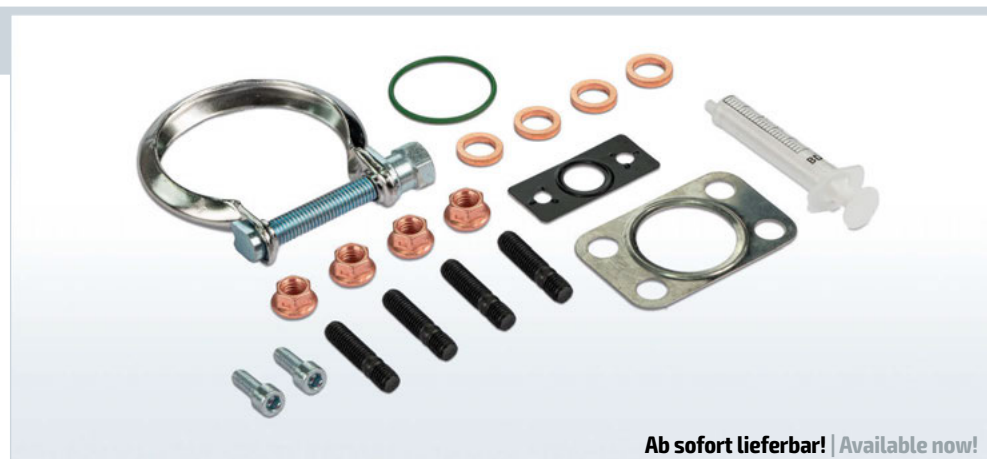

HJS-Nr. 82 22 4835

Montagesatz für Turbolader
Mounting kit for turbocharger

Für OE-Nr. | For OE-No.:

0375.J0 / 0375.J3
0375.J6 / 0375.J8
0375.K5 / 0375.N0
0375.N1 / 0375.N5
0375.N9 / 0375.Q2
0375.Q4 / 0375.Q5
11 65 7 804 903 / 1319614
1335262 / 1340133
1465162 / 1479055
1479841 / 1523337
31 259 243 / 36 000 722
36 002 480 / 3M5Q-6K682AE
49173-07502 / 49173-07503
49173-07504 / 49173-07506
49173-07507 / 49173-07527

Ab sofort lieferbar! | Available now!

740821-0001 / 740821-0002
750030-0002 / 753420-0002
753420-0004 / 753420-0005
753420-5004S / 753420-5005S
9650764480 / 9651839880

9657248680 / 9657571880
Y601-13-700 / Y601-13-700 A
Y601-13-700 B / Y601-13-700 C
Y601-13-700 D / Y601-13-700 E
Y601-13-700 F / Y601-13-700 G

Ausführlicher Verwendungsbereich unter | Detailed application on www.hjs.com/lieferprogramm oder | or TecDoc