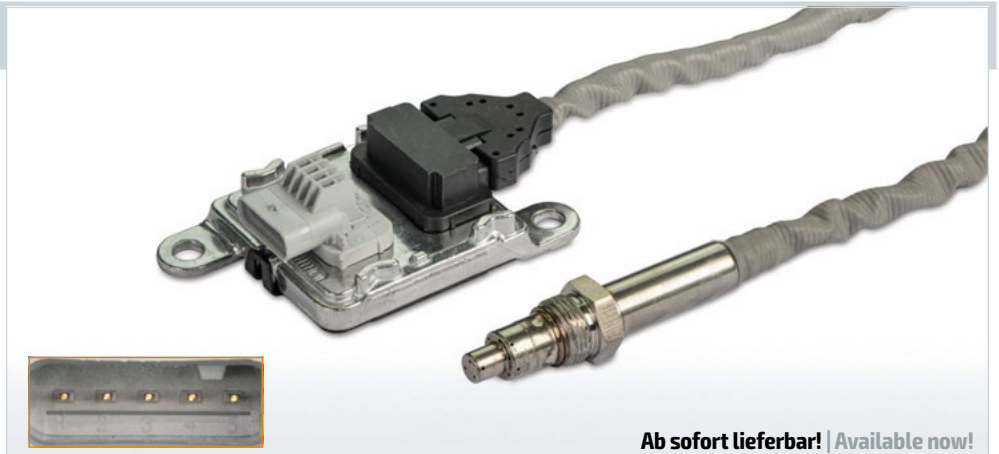

NOx-Sensoren | NOx sensors

Citroën C5 2.0 · C5 Aircross 2.0 · Spacetourer 1.6/2.0 · Berlingo 1.6 · Jumpy IV 1.6/2.0 |
DS DS7 Crossback (X74) 2.0 BlueHDi 180 | **Opel** Combo 1.6D (K9) 55/73 kW · Grandland/
Grandland X (A18/P1U0) 1.6TD/2.0D 88/130 kW · Zafira Life 2.0/4X4 · Vivaro C (K0) 2.0/4x4
90-130 kW | **Peugeot** 2508 · 3008 · 5008 · Expert · Partner · Rifter · Traveller 1.6/2.0 Hdi |
Toyota ProAce (MDZ) 2.0 D4d 90-130 kW

HJS-Nr. 92 09 7037

Kabellänge* | Cable length*: 430 mm
Anschlusszahl | Nos. of connectors: 5

Passend für O.E.-Nr. | Suitable for OE-No.

CITROËN / DS / PEUGEOT

98.211.211.80

96.753.584.80

OPEL

98.211.211.80

3552345 / 3642241

TOYOTA

SU001-A7559 / 98.211.211.80

Ab sofort lieferbar! | Available now!

Citroën Jumper III 2.0 Hdi | **Opel** Movano C (U9) 2.2 D | **Peugeot** Boxer III 2.0/ 2.2 Hdi

HJS-Nr. 92 09 7038

Kabellänge* | Cable length*: 730 mm
Anschlusszahl | Nos. of connectors: 5

Passend für O.E.-Nr. | Suitable for OE-No.

CITROËN / OPEL / PEUGEOT

98.211.207.80

98.174.545.80