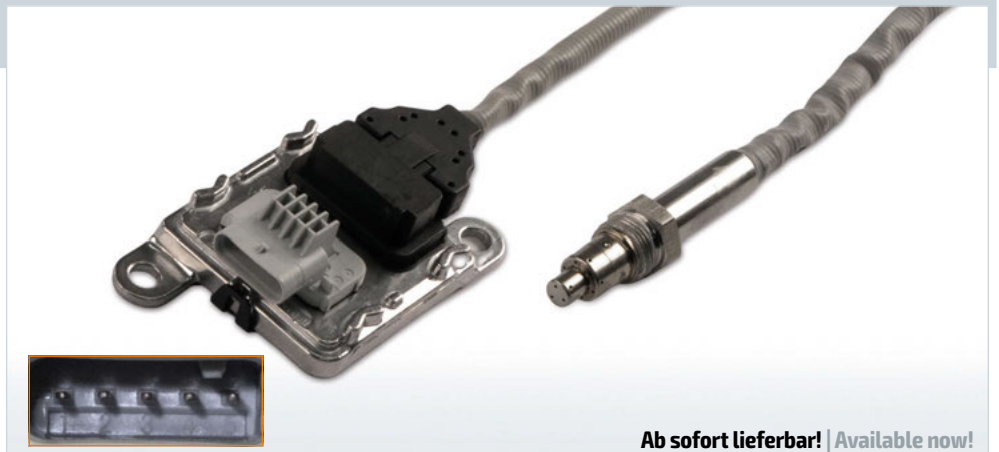

NOx-Sensoren | NOx sensors

Citroën C4 Picasso II · C4 Grand Picasso II · C4 Spacetourer · C5 Aircross · Spacetourer · Jumpy III 2.0 BlueHDi 110-130 kW | **DS** DS7 Crossback 2.0 BlueHDi 130 kW | **Opel** Grandland/Grandland X (A18/P1U0) · Zafira Life (K0) · Vivaro C (K0) 2.0 D/CDTi/4x4 90-130 kW | **Peugeot** 308/SW II · 508/ SW II · 3008 · 5008 · Expert (V_) · Traveller (V_) 2.0 BlueHDi/4x4/ 100-133 kW | **Toyota** ProAce (MDZ) 2.0 D4d 90-130 kW

HJS-Nr. 92 09 7039

Kabellänge* | Cable length*: 810 mm
Anschlussanzahl | Nos. of connectors: 5

Passend für O.E.-Nr. | Suitable for OE-No.
CITROËN / DS / OPEL / PEUGEOT
98.173.088.80

TOYOTA
SU001-A7558 / 98.173.088.80

Ab sofort lieferbar! | Available now!

BMW 1er (F20/F21/F40) · 2er (F22/F23) · 2er Activ Tourer/Gran Tourer (F45/F46) · 3er (F30/F31) · 3er GT (F34) · 4er (F32/F33) · 4er Gran Coupé/F36) · X1 (F48) · X2 (F39) - 1.5/2.0/3.0 d/ed/dx

HJS-Nr. 92 09 7040

Kabellänge* | Cable length*: 510 mm
Anschlussanzahl | Nos. of connectors: 5

Passend für O.E.-Nr. | Suitable for OE-No.
BMW
13.62.8.580.408