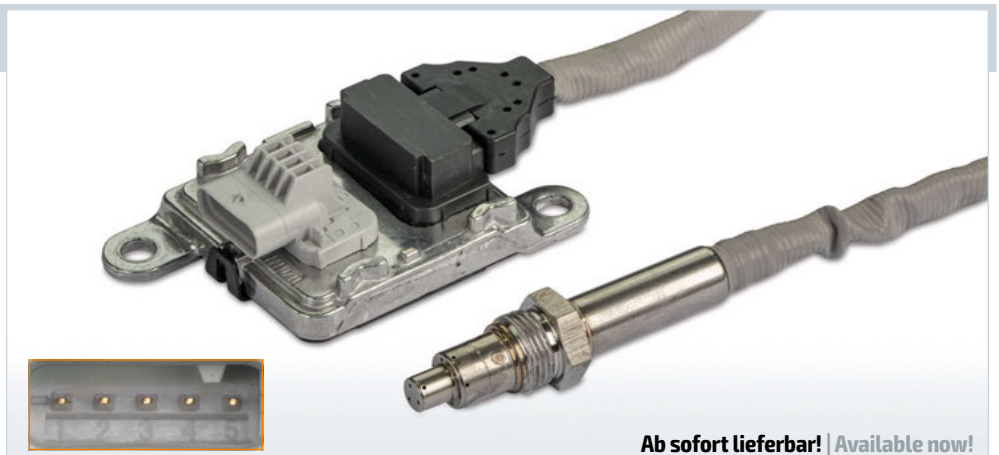

Ab sofort lieferbar! | Available now!

* Länge ohne Stecker und Sensor | *Length is without sensor body and electric connector.

Ausführlicher Verwendungsbereich unter | Detailed application on www.hjs.com/lieferprogramm oder | or TecDoc