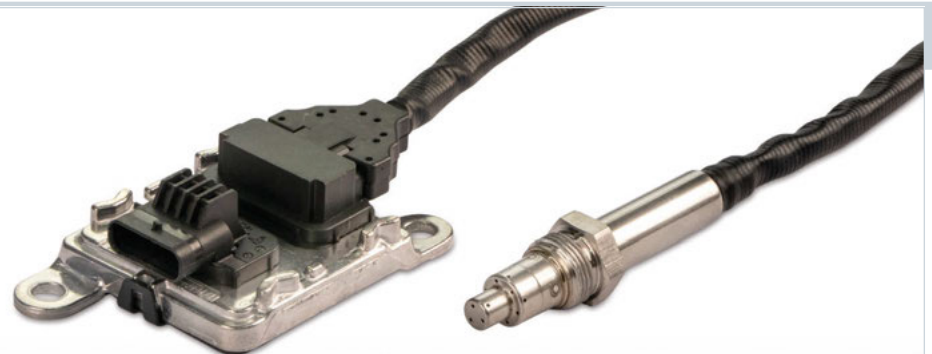

Ab sofort lieferbar! | Available now!

HJS-Nr. 92 09 7058

nach Dieselpartikelfilter
after diesel particulate filter

Kabellänge* | Cable length*: 745 mm
Anschlussanzahl | Nos. of connectors: 5

Passend für O.E.-Nr. | Suitable for OE-No.
HYUNDAI
29650-4A880