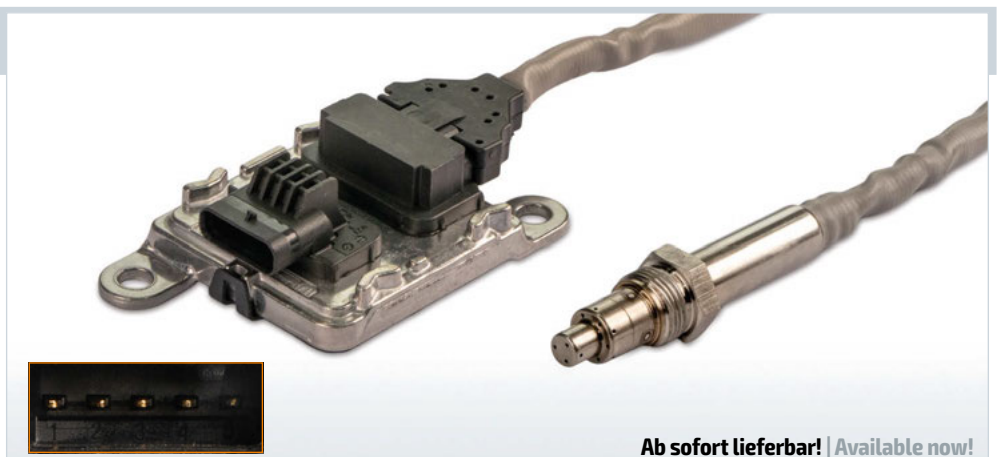

Ab sofort lieferbar! | Available now!

* Länge ohne Stecker und Sensor | *Length is without sensor body and electric connector.

Ausführlicher Verwendungsbereich unter | Detailed application on www.hjs.com/lieferprogramm oder | or TecDoc