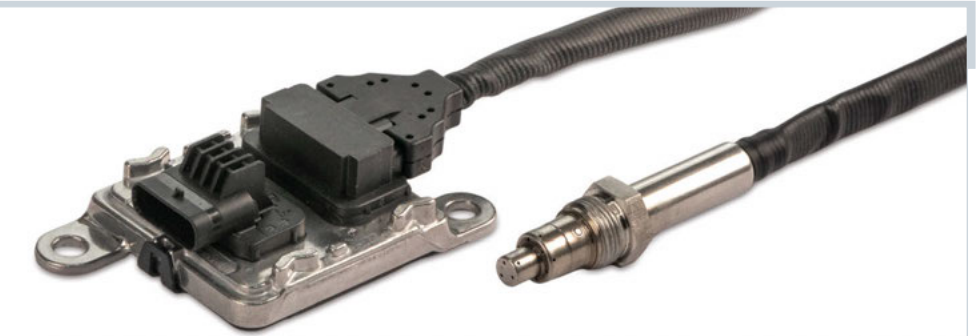

Kabellänge* | Cable length*: 645 mm
Anschlussanzahl | Nos. of connectors: 5

Passend für O.E.-Nr. | Suitable for OE-No.
HYUNDAI / KIA
29640-2F140

Ab sofort lieferbar! | Available now!

HJS-Nr. 92 09 7051

nach Katalysator | after catalyst

Kabellänge* | Cable length*: 1.145 mm
Anschlussanzahl | Nos. of connectors: 5

Passend für O.E.-Nr. | Suitable for OE-No.
HYUNDAI / KIA
29640-2F150

Ab sofort lieferbar! | Available now!

Hyundai i30 (PDE/PD/PDEN) 1.6 CRDi 70-100 kW - Euro 6c | Kia Ceed (CD)/Proceed (CD)/XCeed (CD) 1.6 CRDi 85/100 kW - Euro 6c