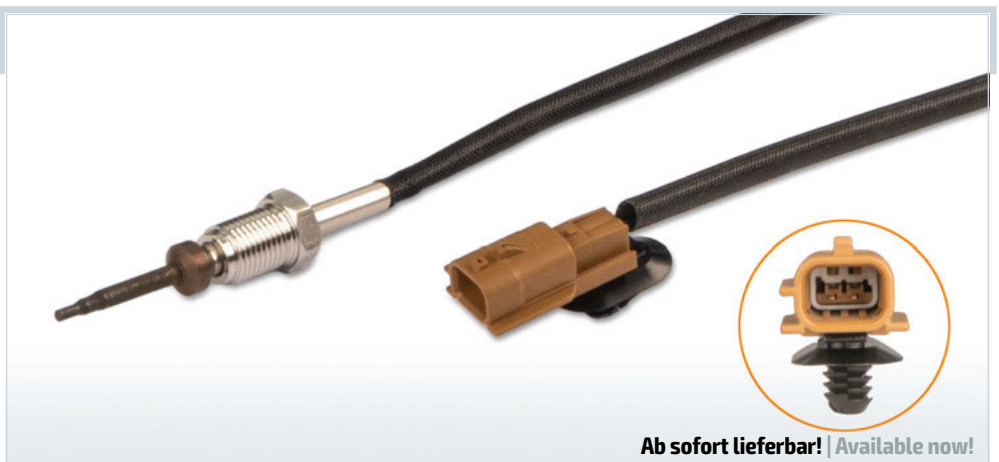

Ab sofort lieferbar! | Available now!

* Länge ohne Stecker und Sensor | *Length is without sensor body and electric connector.

Ausführlicher Verwendungsbereich unter | Detailed application on www.hjs.com/lieferprogramm oder | or TecDoc