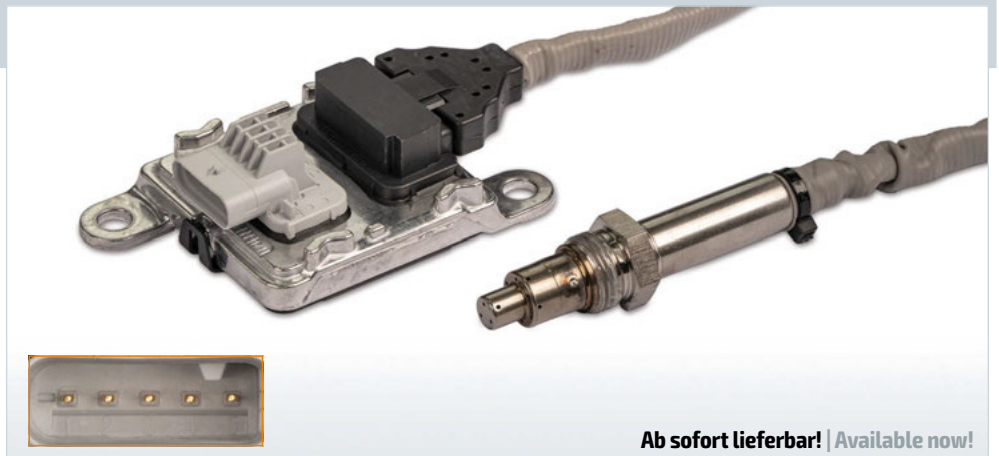

NOx-Sensoren | NOx sensors

Nissan NP300 Navara (D23*) 2.3 dCi/2.3 dCi 4x4 120/140 kW · NV400 (X62*) 2.3 dCi 81-125 kW | Opel Movano B (X62) 2.3 CDTI FWD/RWD 81-125 kW | Renault Master III (JV/FV/EV/HV/UV) 2.3 dCi 81-125 kW

HJS-Nr. 92 09 7047

Für Fzg. mit SCR-System
For vehicles with SCR system

Kabellänge* | Cable length*: 530 mm
Anschlussanzahl | Nos. of connectors: 5

Passend für O.E.-Nr. | Suitable for OE-No.

NISSAN

22790-00Q0G

nicht | not 22790-00Q0A

OPEL

95528772

nicht | not 95522891

RENAULT

22.79.082.65R

nicht | not 22.79.035.57R

Ab sofort lieferbar! | Available now!

Audi A4/Avant/Allroad B9 (8W) 2.0 TDI/quattro - 90-140 kW · A5/Cabriolet/Sportback (F5*) 2.0 TDI/quattro - 110/140 kW · Q5 (FY*) 2.0 TDI/quattro - 100/140 kW

HJS-Nr. 92 09 7048

vor Dieselpartikelfilter
before diesel particulate filter

Kabellänge* | Cable length*: 980 mm
Anschlussanzahl | Nos. of connectors: 5

Passend für O.E.-Nr. | Suitable for OE-No.

AUDI

80A907807AR

80A907807S / 80A907807M

80A907807N / 80A907807B

8W0907807C