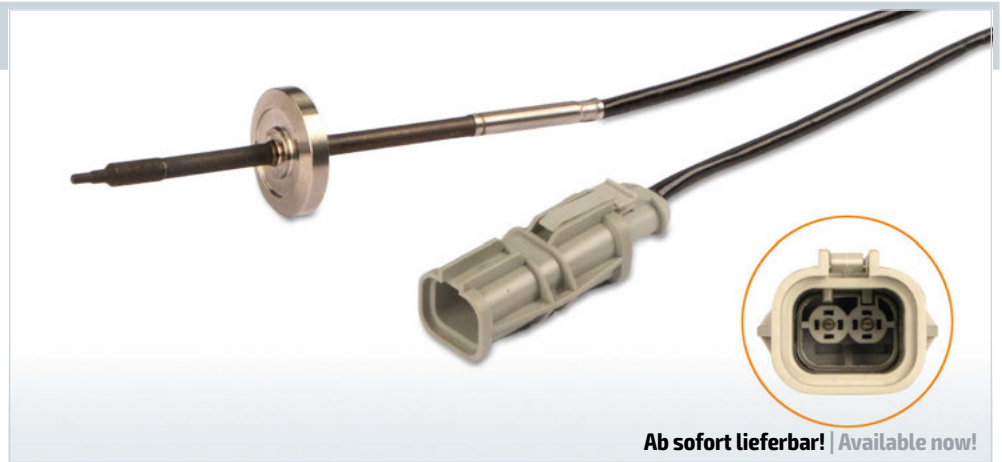

Temperatursensoren | Temperature sensors

MAN FOC · TGA · TGL I · TGM I · TGS I · TGX I - 110-471 kW

HJS-Nr. 92 09 4230

SCR Katalysator | SCR catalyst

Kabellänge* | Cable length*: 440 mm

Passend für OE-Nr. | Suitable for OE-No.
MAN

81.274.210.264

81.274.210.253 / 81.274.210.242

81.274.210.237

Ab sofort lieferbar! | Available now!

Mercedes-Benz C-Klasse (W205/S205/A205/C205) C160 - C300 e/4-matic/BlueTEC/d - 1.6-2.2 ltr., 85-235 kW · E-Klasse (W213/S213) E180 - E350 e/4-matic/d - 1.6-3.0 ltr., 115-235 kW · E-Klasse (A238/C238) E200 - E350 d 4-matic - 2.0/3.0 ltr., 135-190 kW · GLC (X253/C253) 220d - 350 d 4-matic - 2.2/3.0 ltr., 120-190 kW

HJS-Nr. 92 09 4231

vor SCR Katalysator
before SCR catalyst

Kabellänge* | Cable length*: 560 mm
Gewinde-Maß | Threading: M14 x 1,5

Passend für OE-Nr. | Suitable for OE-No.
MERCEDES-BENZ

A000.905.97.05 / 000.905.97.05

A000.905.87.05 / 000.905.87.05