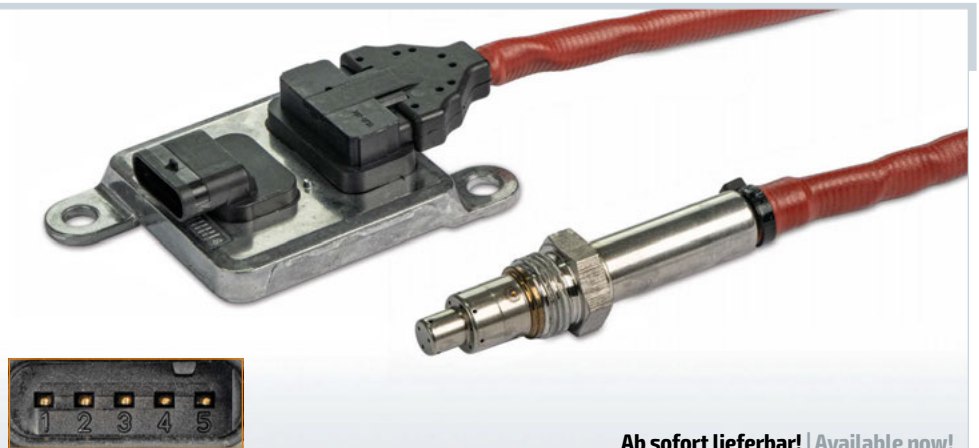

Ab sofort lieferbar! | Available now!

* Länge ohne Stecker und Sensor | *Length is without sensor body and electric connector.

Ausführlicher Verwendungsbereich unter | Detailed application on www.hjs.com/lieferprogramm oder | or TecDoc