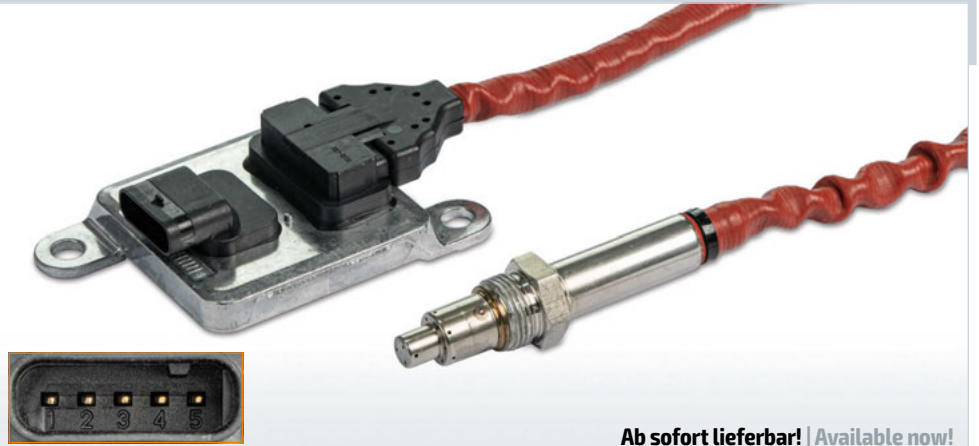

13.62.7.812.528

Ab sofort lieferbar! | Available now!

BMW 335d (E90 LCI) · X3 28dX (F25) - USA-Ausführung | USA version

HJS-Nr. 92 09 7046

Kabellänge* | Cable length*: 740 mm
Anschlussanzahl | Nos. of connectors: 5