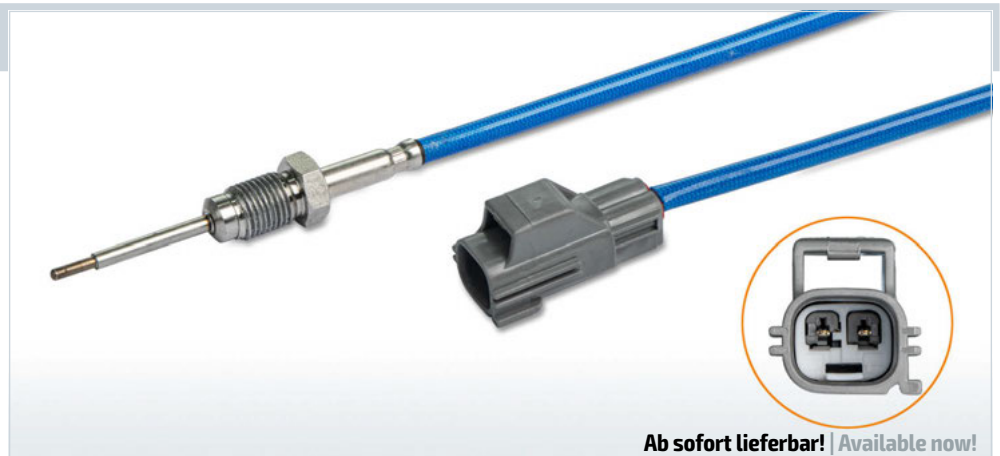

HJS-Nr. 92 09 4241

Kabellänge* | Cable length*: 585 mm
Gewinde-Maß | Threading: M12 x 1,25

Passend für OE-Nr. | Suitable for OE-No.
FORD / MOTORCRAFT
1.681.282 / AG91-12B591-BB