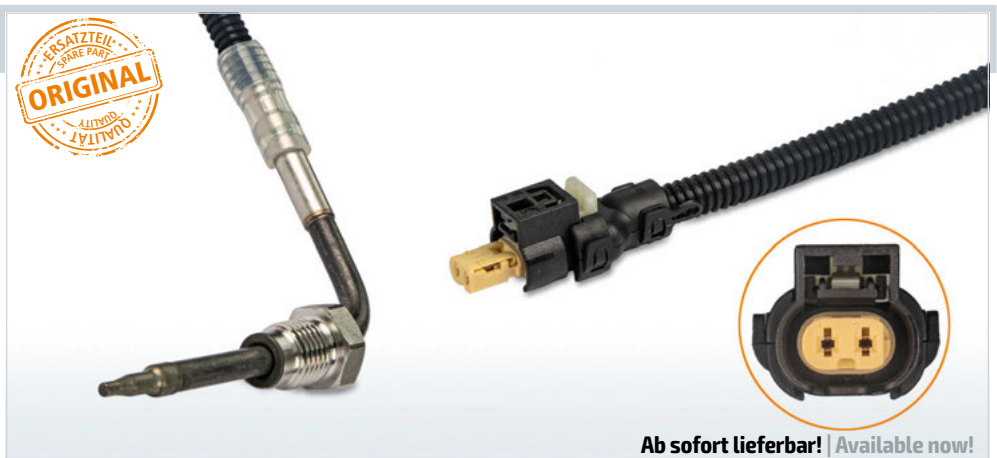

HJS-Nr. 92 09 4237

Kabellänge* | Cable length*: 525 mm
Gewinde-Maß | Threading: M14 x 1,5

Passend für OE-Nr. | Suitable for OE-No.
MERCEDES-BENZ
A000.905.97.04 / 000.905.97.04