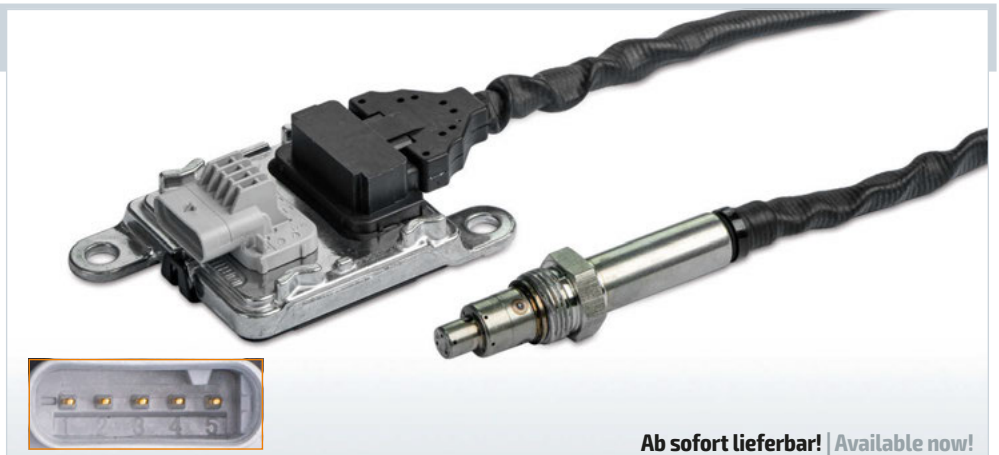

Ab sofort lieferbar! | Available now!

* Länge ohne Stecker und Sensor | *Length is without sensor body and electric connector.

Ausführlicher Verwendungsbereich unter | Detailed application on www.hjs.com/lieferprogramm oder | or TecDoc