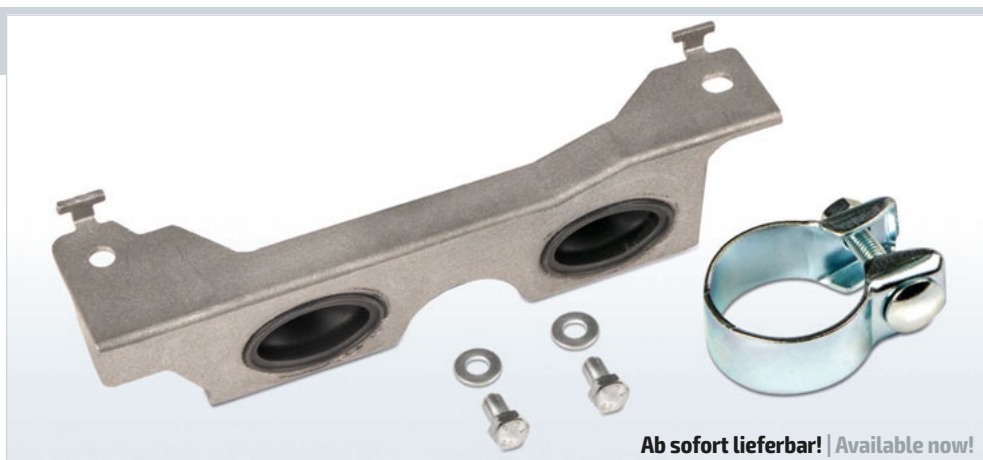

HJS-Nr. 82 14 9096

**Montagesatz mit Schelle
für Endschalldämpfer**
Mounting kit with clamp
for rear silencer

Für OE-Nr. | For OE-No.:
8.52.583 / 8.52.655
8.52.656 / 95507082
95509446 / 95509447
8.52.586 / 95507085