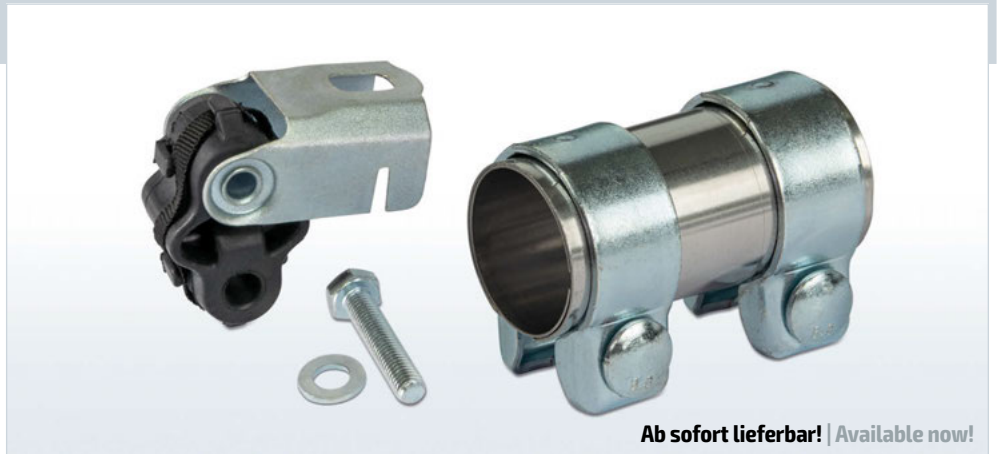

Montagesätze | Mounting Kits

Renault Clio III 1.2 16V/1.2 16V Hi-Flex/1.2 Ethanol · Clio III Grandtour 1.2 16V · Clio IV 0.9 TCe/1.2 16V · Clio IV Grandtour 0.9 TCe/1.2 16V

HJS-Nr. 82 23 9070

Montagesatz mit Rohrverbinder
für Endschalldämpfer
Mounting kit with pipe connector
for rear silencer

Für OE-Nr. | For OE-No.:
20.01.093.90R / 20.01.032.41R

Ab sofort lieferbar! | Available now!

Dacia Dokker Großraumlimousine/Express/Kasten 1.6/1.6 LPG · Lodgy 1.6/1.6 LPG · Logan II 1.2/1.2 LPG/Tce 90/Tce 90 LPG · Sandero II 1.2/1.2 Tce/1.2 Tce LPG

HJS-Nr. 82 23 9071

Montagesatz mit Schelle
für Endschalldämpfer
Mounting kit with clamp
for rear silencer

Für OE-Nr. | For OE-No.:
20.01.042.23R / 20.01.095.09R