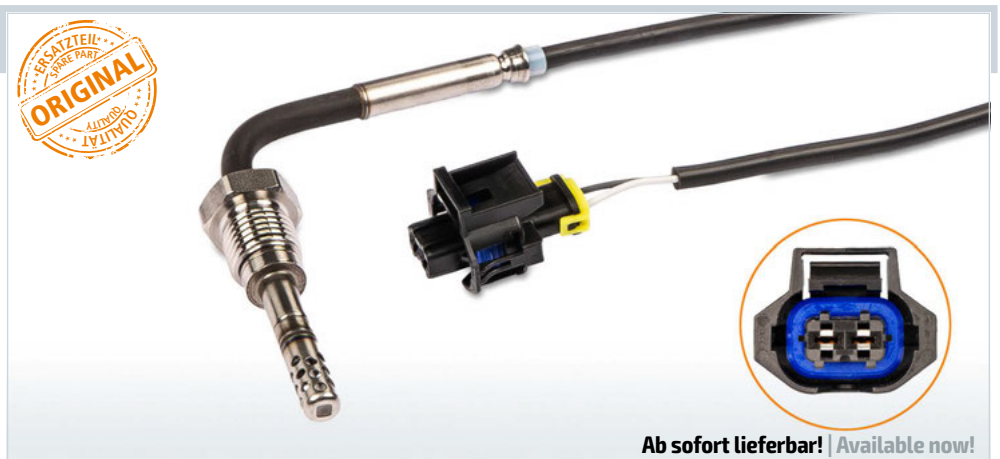

Ab sofort lieferbar! | Available now!

* Länge ohne Stecker und Sensor | *Length is without sensor body and electric connector.

Ausführlicher Verwendungsbereich unter | Detailed application on www.hjs.com/lieferprogramm oder | or TecDoc