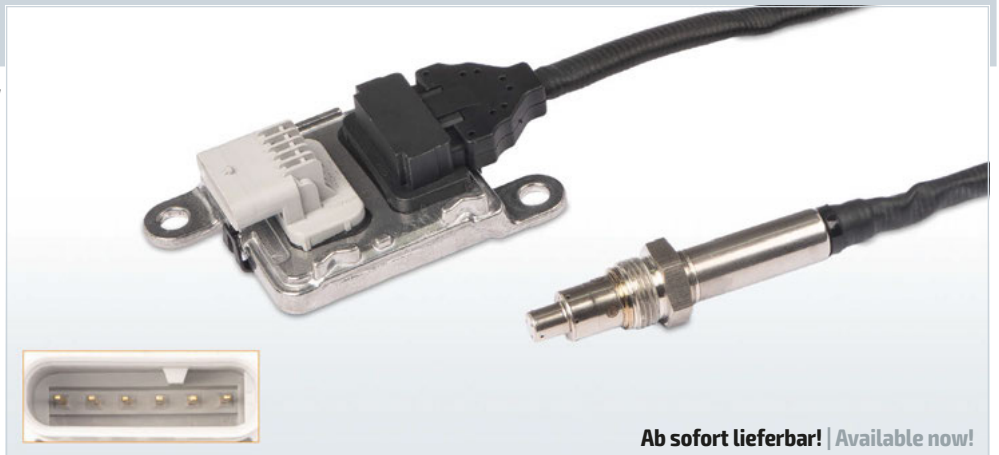

### HJS-Nr. 92 09 7062

nach SCR-Katalysator/für RPO-Code NCV  
after SCR catalystr / for RPO code NCV

Kabellänge\* | Cable length\*: 1035 mm  
Anschlussanzahl | Nos. of connectors: 6

Passend für O.E.-Nr. | Suitable for OE-No.  
**Opel/Vauxhall**  
55495597