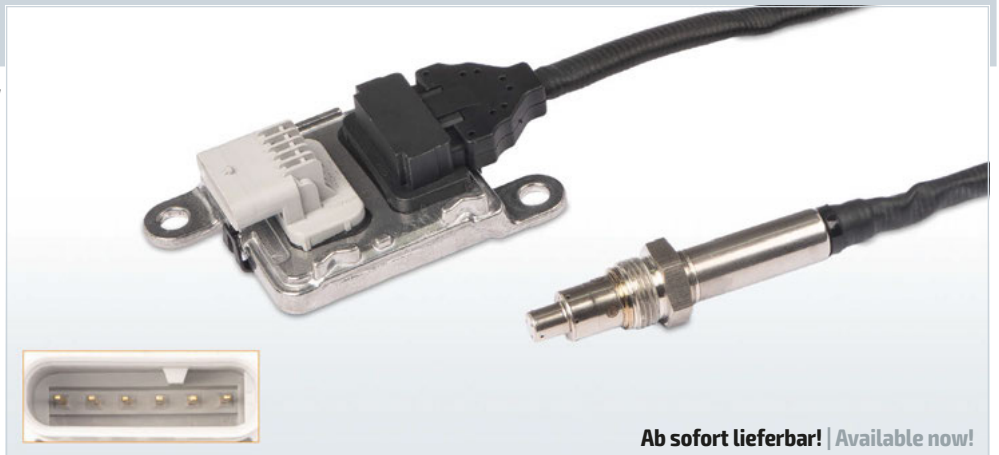

HJS-Nr. 92 09 7062

nach SCR-Katalysator/für RPO-Code NCV
after SCR catalystr / for RPO code NCV

Kabellänge* | Cable length*: 1035 mm
Anschlussanzahl | Nos. of connectors: 6

Passend für O.E.-Nr. | Suitable for OE-No.
Opel/Vauxhall
55495597