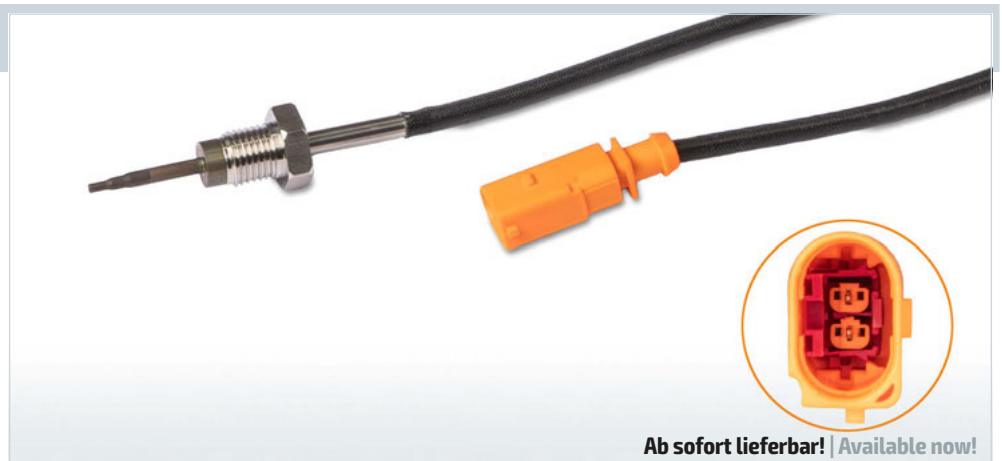

Ab sofort lieferbar! | Available now!

* Länge ohne Stecker und Sensor | *Length is without sensor body and electric connector.

Ausführlicher Verwendungsbereich unter | Detailed application on www.hjs.com/lieferprogramm oder | or TecDoc