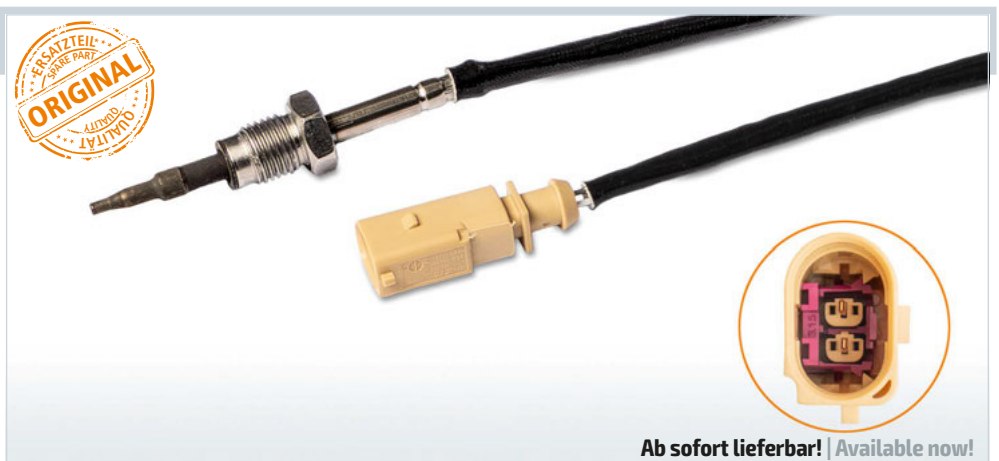

HJS-Nr. 92 09 4307

nach Rußpartikelfilter
after soot particulate filter

Kabellänge* | Cable length*: 750 mm
Gewinde-Maß | Threading: M14 x 1,5

Passend für OE-Nr. | Suitable for OE-No.
Audi/VW
8W0.906.088 S / 8W0.906.088 F
04L.906.088 CP