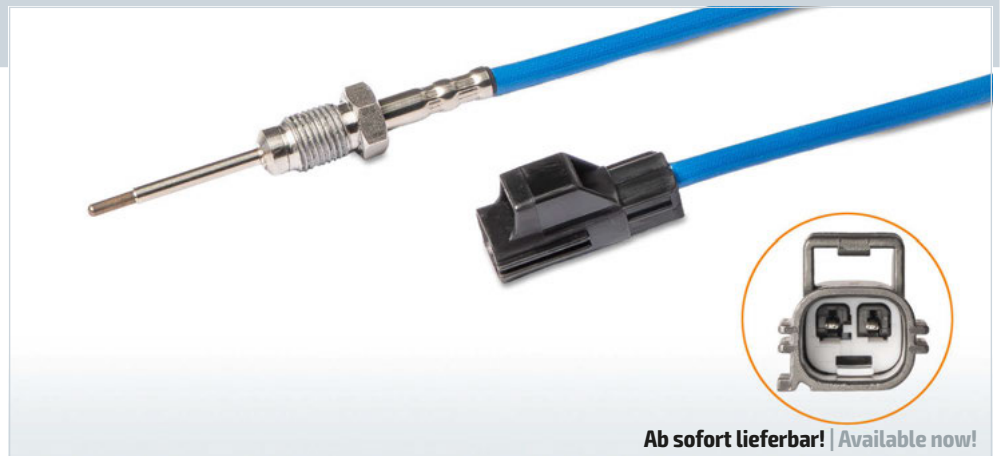

### HJS-Nr. 92 09 4296

Kabellänge\* | Cable length\*: 240 mm  
Gewinde-Maß | Threading: M12 x 1,25

Passend für OE-Nr. | Suitable for OE-No.  
**Ford/Motorcraft**  
1.406.176 / 6G91-12B591-CA

**Volvo**  
30.777.343