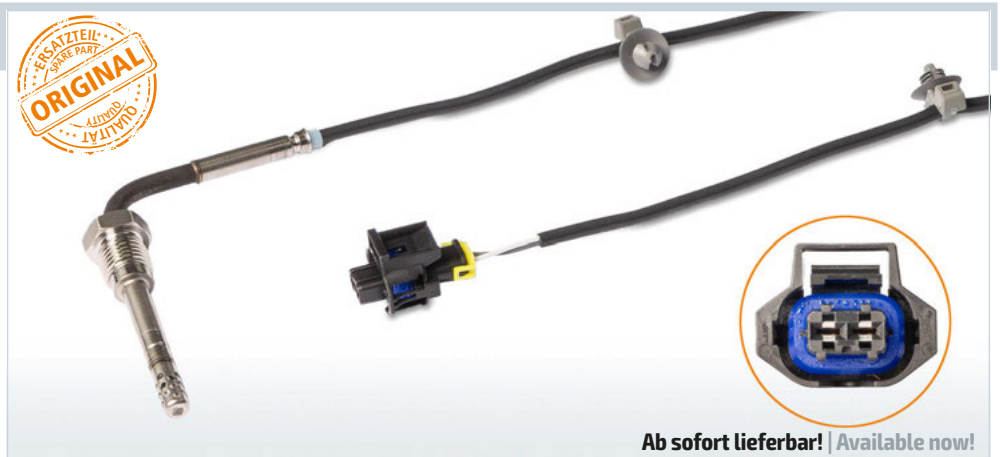

Ab sofort lieferbar! | Available now!

* Länge ohne Stecker und Sensor | *Length is without sensor body and electric connector.

Ausführlicher Verwendungsbereich unter | Detailed application on www.hjs.com/lieferprogramm oder | or TecDoc