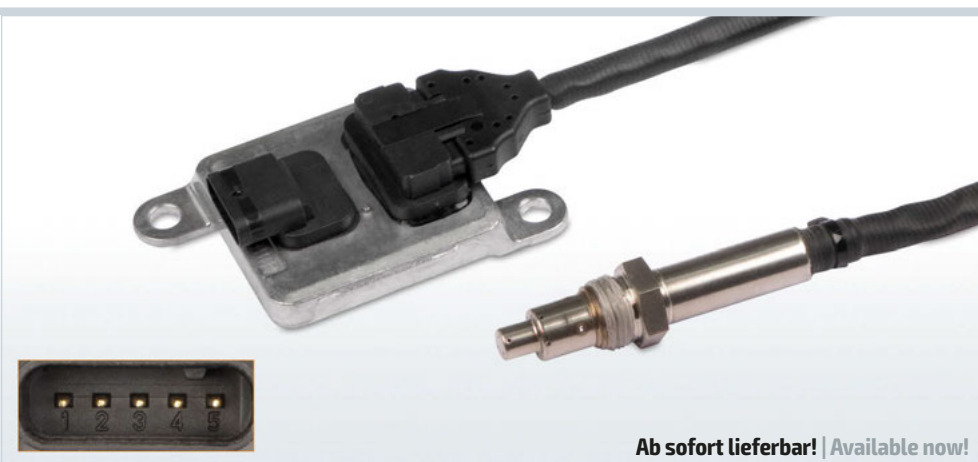

Ab sofort lieferbar! | Available now!

* Länge ohne Stecker und Sensor | *Length is without sensor body and electric connector.

Ausführlicher Verwendungsbereich unter | Detailed application on www.hjs.com/lieferprogramm oder | or TecDoc