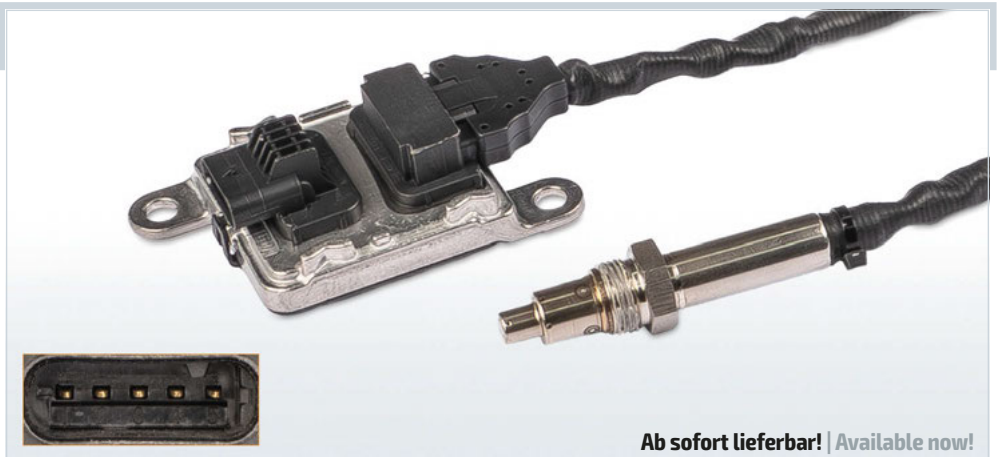

Ab sofort lieferbar! | Available now!

* Länge ohne Stecker und Sensor | *Length is without sensor body and electric connector.

Ausführlicher Verwendungsbereich unter | Detailed application on www.hjs.com/lieferprogramm oder | or TecDoc