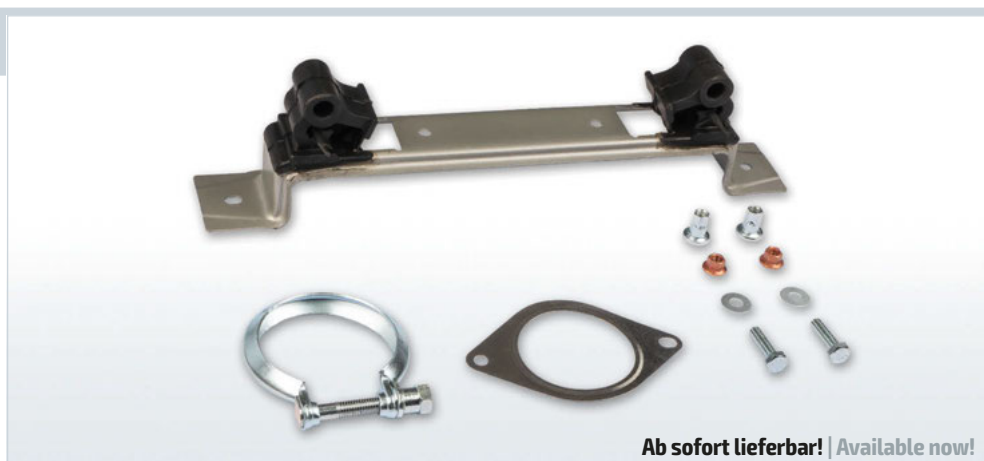

Ab sofort lieferbar! | Available now!

Ausführlicher Verwendungsbereich unter | Detailed application on www.hjs.com/lieferprogramm oder | or TecDoc