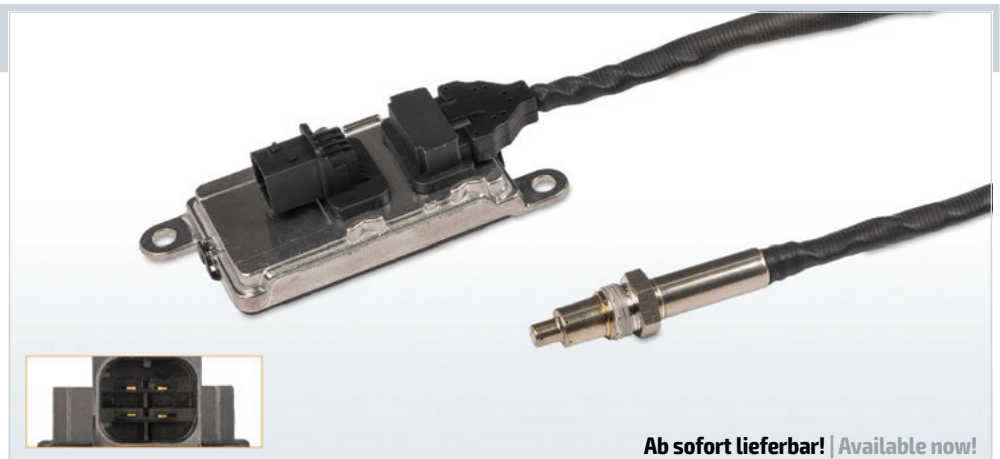

NOx-Sensor | NOx-Sensor

Mercedes-Benz Actros · Antos · Arocs · Atego · Econic · Touro

HJS-Nr. 92 09 7100

Spannung | Voltage: 24V

Kabellänge* | Cable length*: 890 mm

Anschlussanzahl | Nos. of connectors: 4

Passend für O.E.-Nr. | Suitable for OE-No.

MERCEDES-BENZ

A010.153.15.28 / 010.153.15.28