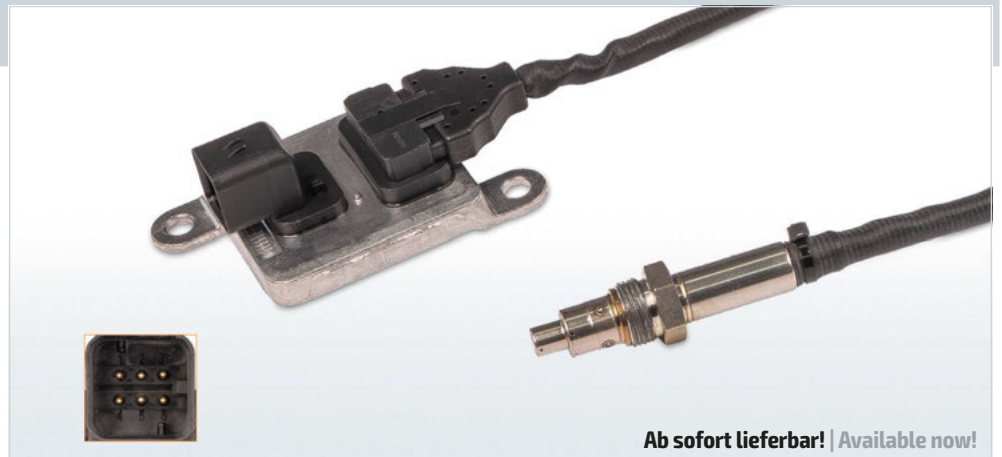

Ab sofort lieferbar! | Available now!

Flexrohrverbinder | Flex pipe connectors

HJS-Nr. 83 00 8201

Anschlußrohr beidseitig
Connection pipe on both sides

Interlock | Interlock
Soft-Flex | Soft-Flex

Innen-Ø | Inside-Ø: 50,5 mm
Außen-Ø | Outside-Ø: 76,0 mm
Länge-Flex | Length-Flex: 170,0 mm
Gesamtlänge | Total Length: 340,0 mm